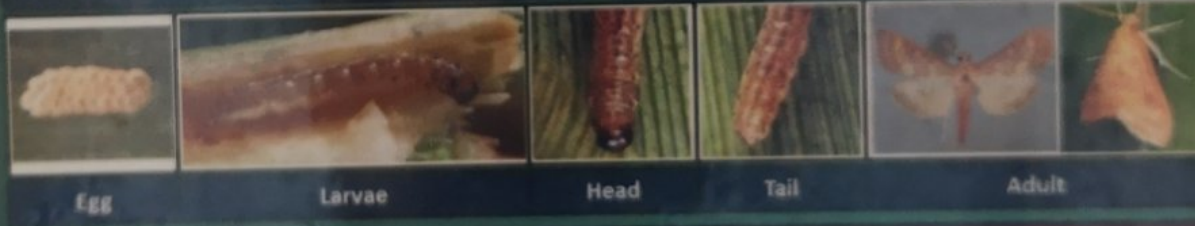

INSECT LARVAE IDENTIFICATION GUIDE

Fall Armyworm (*Spodoptera frugiperda*)

True Armyworm (*Mythimna unipuncta*)

Common Cutworm (*Spodoptera litura*)

Asiatic Corn Borer (*Ostrinia furnacalis*)

Corn Earworm (*Helicoverpa armigera*)

Semi Looper (*Chrysodeixis eriosoma*)